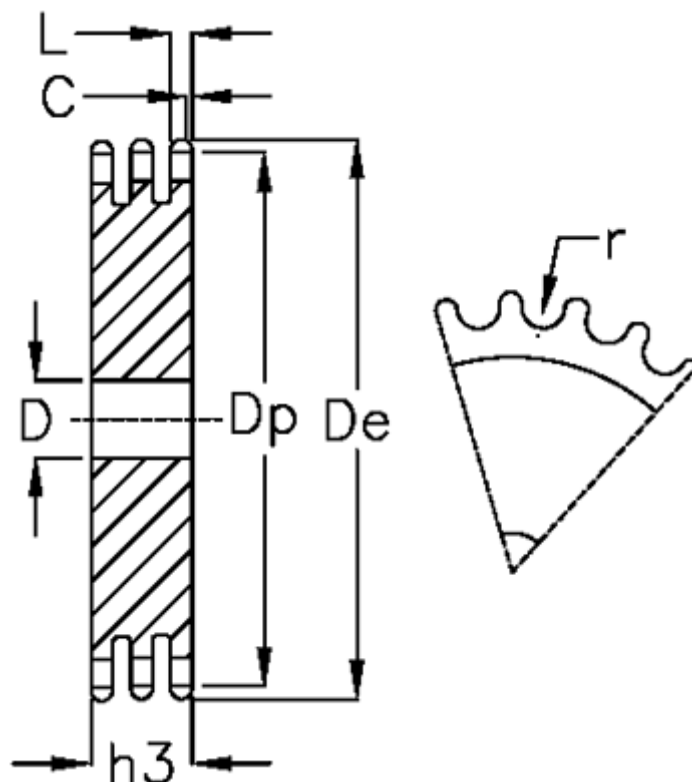

Varenummer: 616023003050
 Beskrivelse: Pladehjul 06 B-3 Z=50 triplex

Mål

Antal tænder	= 50	L = 5.2
C	= 1	r = 6.35
D	= 16	
De	= 155.7	
Dp	= 151.69	
For kædebetegnelse	= 06 B-3	
For kæde størrelse	= 3/8 x 7/32	
h3	= 25.6	